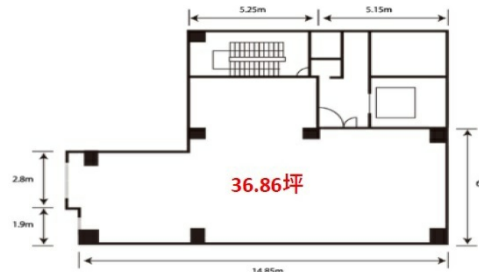

ACN信濃橋ビル 8階36.86坪

大阪府大阪市西区靱本町1-4-17

物件MAP

賃貸条件	
坪数	36.86坪
階数	8階
入居可能日	

ビル情報	
所在地	大阪府大阪市西区靱本町1-4-17
最寄り駅	大阪メトロ四つ橋線 本町駅 徒歩1分 大阪メトロ御堂筋線 本町駅 徒歩5分 大阪メトロ中央線 本町駅 徒歩4分 大阪メトロ四つ橋線 肥後橋駅 徒歩8分 大阪メトロ御堂筋線 淀屋橋駅 徒歩11分

エリア	西本町エリア
竣工	2009年5月
耐震	新耐震基準
階数	地上11階
用途	事務所
構造	S造

設備情報	
エレベーター	1基
空調	個別空調
OAフロア	
基準階天井高	2,570mm
光ファイバー	有り
トイレ	男女別・室外
セキュリティ	有り
駐車場	無し