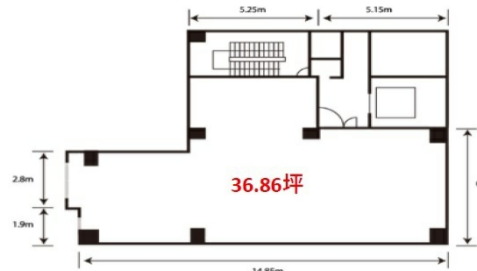

ACN信濃橋ビル 8階36.86坪

大阪府大阪市西区靱本町1-4-17

物件MAP

賃貸条件	
坪数	36.86坪
階数	8階
入居可能日	

ビル情報	
所在地	大阪府大阪市西区靱本町1-4-17
最寄り駅	大阪メトロ四つ橋線 本町駅 徒歩1分 大阪メトロ御堂筋線 本町駅 徒歩5分 大阪メトロ中央線 本町駅 徒歩4分 大阪メトロ四つ橋線 肥後橋駅 徒歩8分 大阪メトロ御堂筋線 淀屋橋駅 徒歩11分
エリア	西本町エリア
竣工	2009年5月
耐震	新耐震基準
階数	地上11階
用途	事務所
構造	S造

設備情報	
エレベーター	1基
空調	個別空調
OAフロア	
基準階天井高	2,570mm
光ファイバー	有り
トイレ	男女別・室外
セキュリティ	有り
駐車場	無し

事務所移転の簡単検索サイト

Quick Service

クイックサービス

ACN信濃橋ビル 8階36.86坪 大阪府大阪市西区靱本町1-4-17

西本町エリア (ビルID: 0043090) の賃貸オフィス

貸事務所・レンタルオフィス・オフィス移転ならQuickService