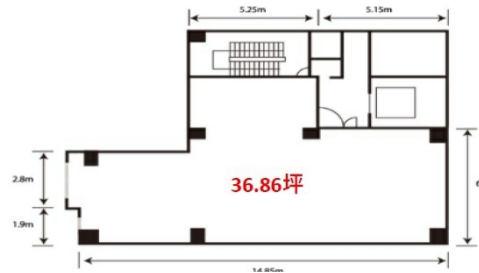

## 物件MAP

賃貸条件	
坪数	36.86坪
階数	4階
入居可能日	
ビル情報	
所在地	大阪府大阪市西区靱本町1-4-17
最寄り駅	大阪メトロ四つ橋線 本町駅 徒歩1分 大阪メトロ御堂筋線 本町駅 徒歩5分 大阪メトロ中央線 本町駅 徒歩4分 大阪メトロ四つ橋線 肥後橋駅 徒歩8分 大阪メトロ御堂筋線 淀屋橋駅 徒歩11分
エリア	西本町エリア
竣工	2009年5月
耐震	新耐震基準
階数	地上11階
用途	事務所/店舗
構造	S造
設備情報	
エレベーター	1基
空調	個別空調
OAフロア	
基準階天井高	2,570mm
光ファイバー	有り
トイレ	男女別・室外
セキュリティ	有り
駐車場	無し