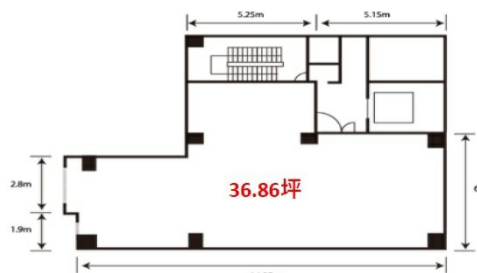

ACN信濃橋ビル 4階36.86坪

大阪府大阪市西区靱本町1-4-17

物件MAP

賃貸条件	
坪数	36.86坪
階数	4階
入居可能日	

ビル情報	
所在地	大阪府大阪市西区靱本町1-4-17
最寄り駅	大阪メトロ四つ橋線 本町駅 徒歩1分 大阪メトロ御堂筋線 本町駅 徒歩5分 大阪メトロ中央線 本町駅 徒歩4分 大阪メトロ四つ橋線 肥後橋駅 徒歩8分 大阪メトロ御堂筋線 淀屋橋駅 徒歩11分
エリア	西本町エリア
竣工	2009年5月
耐震	新耐震基準
階数	地上11階
用途	事務所/店舗
構造	S造

設備情報	
エレベーター	1基
空調	個別空調
OAフロア	
基準階天井高	2,570mm
光ファイバー	有り
トイレ	男女別・室外
セキュリティ	有り
駐車場	無し

事務所移転の簡単検索サイト

Quick Service

クイックサービス

ACN信濃橋ビル 4階36.86坪 大阪府大阪市西区靱本町1-4-17

西本町エリア (ビルID: 0043090) の賃貸オフィス

貸事務所・レンタルオフィス・オフィス移転ならQuickService