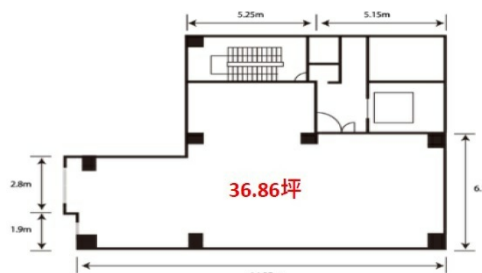

ACN信濃橋ビル 2階36.86坪

大阪府大阪市西区靱本町1-4-17

物件MAP

賃貸条件	
坪数	36.86坪
階数	2階
入居可能日	
ビル情報	
所在地	大阪府大阪市西区靱本町1-4-17
最寄り駅	大阪メトロ四つ橋線 本町駅 徒歩1分 大阪メトロ御堂筋線 本町駅 徒歩5分 大阪メトロ中央線 本町駅 徒歩4分 大阪メトロ四つ橋線 肥後橋駅 徒歩8分 大阪メトロ御堂筋線 淀屋橋駅 徒歩11分
エリア	西本町エリア
竣工	2009年5月
耐震	新耐震基準
階数	地上11階
用途	事務所/店舗
構造	S造
設備情報	
エレベーター	1基
空調	個別空調
OAフロア	
基準階天井高	2,570mm
光ファイバー	有り
トイレ	男女別・室外
セキュリティ	有り
駐車場	無し