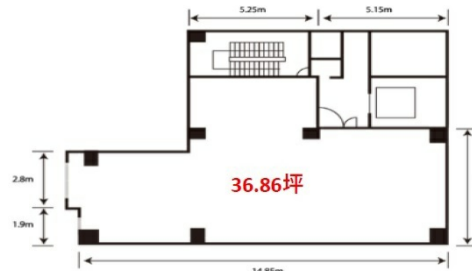

ACN信濃橋ビル 2階36.86坪

大阪府大阪市西区靱本町1-4-17

物件MAP

賃貸条件	
坪数	36.86坪
階数	2階
入居可能日	

ビル情報	
所在地	大阪府大阪市西区靱本町1-4-17
最寄り駅	大阪メトロ四つ橋線 本町駅 徒歩1分 大阪メトロ御堂筋線 本町駅 徒歩5分 大阪メトロ中央線 本町駅 徒歩4分 大阪メトロ四つ橋線 肥後橋駅 徒歩8分 大阪メトロ御堂筋線 淀屋橋駅 徒歩11分
エリア	西本町エリア
竣工	2009年5月
耐震	新耐震基準
階数	地上11階
用途	事務所/店舗
構造	S造

設備情報	
エレベーター	1基
空調	個別空調
OAフロア	
基準階天井高	2,570mm
光ファイバー	有り
トイレ	男女別・室外
セキュリティ	有り
駐車場	無し

事務所移転の簡単検索サイト

Quick Service

クイックサービス

ACN信濃橋ビル 2階36.86坪 大阪府大阪市西区靱本町1-4-17

西本町エリア (ビルID: 0043090) の賃貸オフィス

貸事務所・レンタルオフィス・オフィス移転ならQuickService