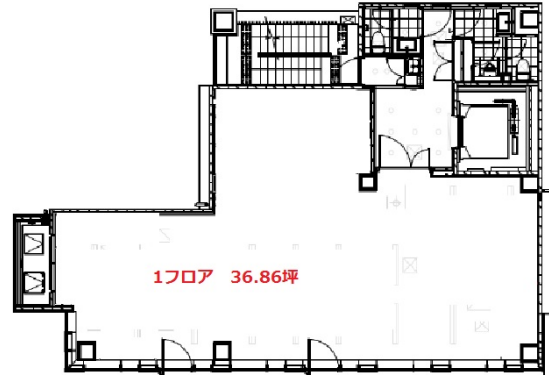

# ACN信濃橋ビル 9階36.86坪

大阪府大阪市西区靱本町1-4-17

## 物件MAP

賃貸条件	
坪数	36.86坪
階数	9階
入居可能日	
ビル情報	
所在地	大阪府大阪市西区靱本町1-4-17
最寄り駅	大阪メトロ四つ橋線 本町駅 徒歩1分 大阪メトロ御堂筋線 本町駅 徒歩5分 大阪メトロ中央線 本町駅 徒歩4分 大阪メトロ四つ橋線 肥後橋駅 徒歩8分 大阪メトロ御堂筋線 淀屋橋駅 徒歩11分
エリア	西本町エリア
竣工	2009年5月
耐震	新耐震基準
階数	地上11階
用途	事務所/店舗
構造	S造
設備情報	
エレベーター	1基
空調	個別空調
OAフロア	
基準階天井高	2,570mm
光ファイバー	有り
トイレ	男女別・室外
セキュリティ	有り
駐車場	無し