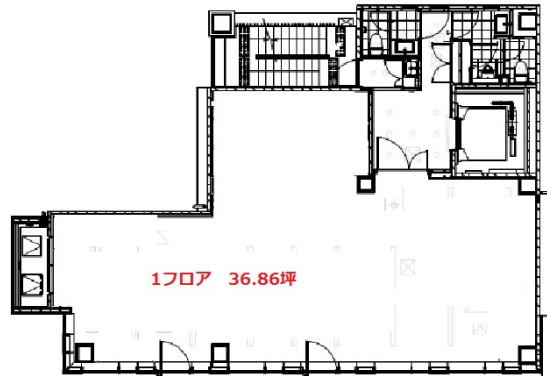

ACN信濃橋ビル 9階36.86坪

大阪府大阪市西区靱本町1-4-17

物件MAP

賃貸条件	
坪数	36.86坪
階数	9階
入居可能日	
ビル情報	
所在地	大阪府大阪市西区靱本町1-4-17
最寄り駅	大阪メトロ四つ橋線 本町駅 徒歩1分 大阪メトロ御堂筋線 本町駅 徒歩5分 大阪メトロ中央線 本町駅 徒歩4分 大阪メトロ四つ橋線 肥後橋駅 徒歩8分 大阪メトロ御堂筋線 淀屋橋駅 徒歩11分
エリア	西本町エリア
竣工	2009年5月
耐震	新耐震基準
階数	地上11階
用途	事務所/店舗
構造	S造
設備情報	
エレベーター	1基
空調	個別空調
OAフロア	
基準階天井高	2,570mm
光ファイバー	有り
トイレ	男女別・室外
セキュリティ	有り
駐車場	無し