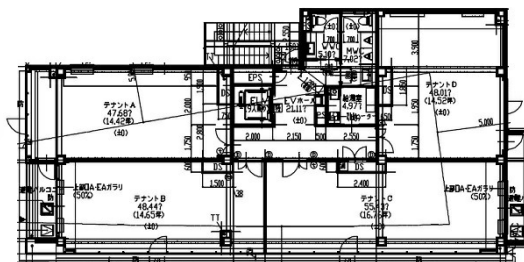

Le Lien (ルリアン) 香椎参道 2階14.24坪

福岡県福岡市東区千早5-13-38

物件MAP

賃貸条件	
坪数	14.24坪
階数	2階 (D)
入居可能日	
ビル情報	
所在地	福岡県福岡市東区千早5-13-38
最寄り駅	西鉄貝塚線 香椎宮前駅 徒歩2分 西鉄貝塚線 西鉄香椎駅 徒歩4分 JR香椎線(海の中道線) 香椎駅 徒歩7分
エリア	東区エリア
竣工	2018年5月
耐震	新耐震基準
階数	地上6階
用途	事務所/店舗
構造	S造
設備情報	
エレベーター	1基
空調	個別空調
OAフロア	OAフロア
基準階天井高	2,650mm
光ファイバー	有り
トイレ	男女別・室外
セキュリティ	有り
駐車場	無し