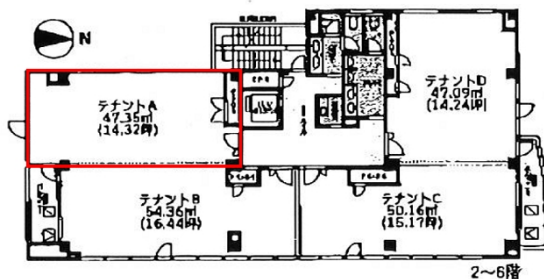

# Le Lien (ルリアン) 香椎参道 4階14.32坪

福岡県福岡市東区千早5-13-38

## 物件MAP

賃貸条件	
坪数	14.32坪
階数	4階 (A)
入居可能日	
ビル情報	
所在地	福岡県福岡市東区千早5-13-38
最寄り駅	西鉄貝塚線 香椎宮前駅 徒歩2分 西鉄貝塚線 西鉄香椎駅 徒歩4分 JR香椎線(海の中道線) 香椎駅 徒歩7分
エリア	東区エリア
竣工	2018年5月
耐震	新耐震基準
階数	地上6階
用途	事務所
構造	S造
設備情報	
エレベーター	1基
空調	個別空調
OAフロア	OAフロア
基準階天井高	2,650mm
光ファイバー	有り
トイレ	男女別・室外
セキュリティ	有り
駐車場	無し