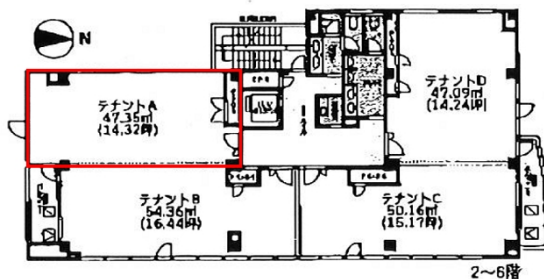

Le Lien (ルリアン) 香椎参道 4階14.32坪

福岡県福岡市東区千早5-13-38

物件MAP

賃貸条件	
坪数	14.32坪
階数	4階 (A)
入居可能日	
ビル情報	
所在地	福岡県福岡市東区千早5-13-38
最寄り駅	西鉄貝塚線 香椎宮前駅 徒歩2分 西鉄貝塚線 西鉄香椎駅 徒歩4分 JR香椎線(海の中道線) 香椎駅 徒歩7分
エリア	東区エリア
竣工	2018年5月
耐震	新耐震基準
階数	地上6階
用途	事務所
構造	S造
設備情報	
エレベーター	1基
空調	個別空調
OAフロア	OAフロア
基準階天井高	2,650mm
光ファイバー	有り
トイレ	男女別・室外
セキュリティ	有り
駐車場	無し