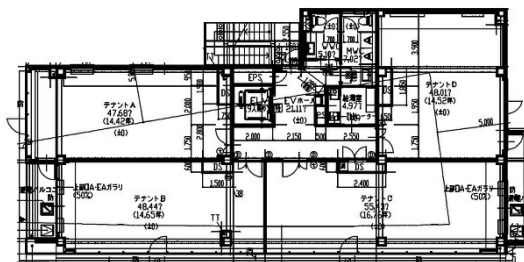

Le Lien (ルリアン) 香椎参道 2階15.17坪

福岡県福岡市東区千早5-13-38

物件MAP

賃貸条件	
坪数	15.17坪
階数	2階 (C)
入居可能日	
ビル情報	
所在地	福岡県福岡市東区千早5-13-38
最寄り駅	西鉄貝塚線 香椎宮前駅 徒歩2分 西鉄貝塚線 西鉄香椎駅 徒歩4分 JR香椎線(海の中道線) 香椎駅 徒歩7分
エリア	東区エリア
竣工	2018年5月
耐震	新耐震基準
階数	地上6階
用途	事務所/店舗
構造	S造
設備情報	
エレベーター	1基
空調	個別空調
OAフロア	OAフロア
基準階天井高	2,650mm
光ファイバー	有り
トイレ	男女別・室外
セキュリティ	有り
駐車場	無し