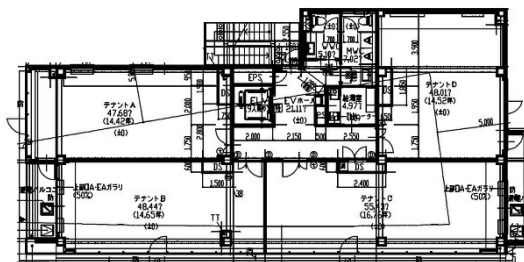

Le Lien (ルリアン) 香椎参道 2階60.34坪

福岡県福岡市東区千早5-13-38

物件MAP

賃貸条件	
坪数	60.34坪
階数	2階 (ABCD)
入居可能日	
ビル情報	
所在地	福岡県福岡市東区千早5-13-38
最寄り駅	西鉄貝塚線 香椎宮前駅 徒歩2分 西鉄貝塚線 西鉄香椎駅 徒歩4分 JR香椎線(海の中道線) 香椎駅 徒歩7分
エリア	東区エリア
竣工	2018年5月
耐震	新耐震基準
階数	地上6階
用途	事務所/店舗
構造	S造
設備情報	
エレベーター	1基
空調	個別空調
OAフロア	OAフロア
基準階天井高	2,650mm
光ファイバー	有り
トイレ	男女別・室外
セキュリティ	有り
駐車場	無し