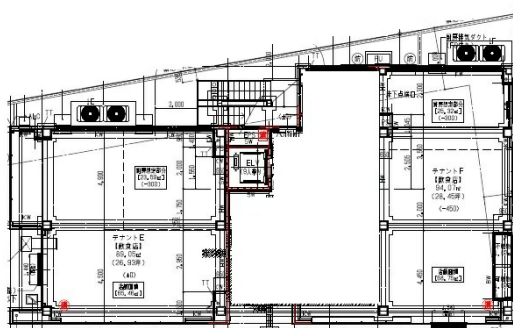

# Le Lien (ルリアン) 香椎参道 1階26.93坪

福岡県福岡市東区千早5-13-38

## 物件MAP

賃貸条件	
坪数	26.93坪
階数	1階 (A)
入居可能日	
ビル情報	
所在地	福岡県福岡市東区千早5-13-38
最寄り駅	西鉄貝塚線 香椎宮前駅 徒歩2分 西鉄貝塚線 西鉄香椎駅 徒歩4分 JR香椎線(海の中道線) 香椎駅 徒歩7分
エリア	東区エリア
竣工	2018年5月
耐震	新耐震基準
階数	地上6階
用途	店舗
構造	S造
設備情報	
エレベーター	1基
空調	個別空調
OAフロア	OAフロア
基準階天井高	2,650mm
光ファイバー	有り
トイレ	男女別・室外
セキュリティ	有り
駐車場	無し