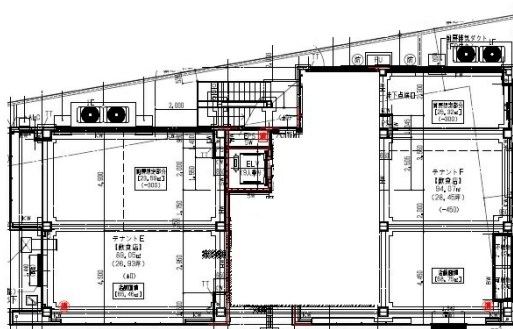

Le Lien (ルリアン) 香椎参道 1階26.93坪

福岡県福岡市東区千早5-13-38

物件MAP

賃貸条件	
坪数	26.93坪
階数	1階 (A)
入居可能日	
ビル情報	
所在地	福岡県福岡市東区千早5-13-38
最寄り駅	西鉄貝塚線 香椎宮前駅 徒歩2分 西鉄貝塚線 西鉄香椎駅 徒歩4分 JR香椎線(海の中道線) 香椎駅 徒歩7分
エリア	東区エリア
竣工	2018年5月
耐震	新耐震基準
階数	地上6階
用途	店舗
構造	S造
設備情報	
エレベーター	1基
空調	個別空調
OAフロア	OAフロア
基準階天井高	2,650mm
光ファイバー	有り
トイレ	男女別・室外
セキュリティ	有り
駐車場	無し