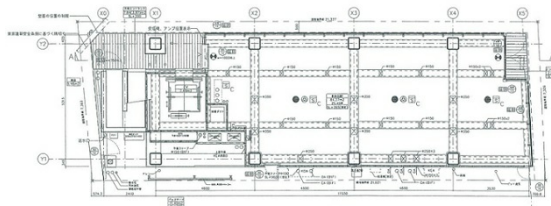

LANDPOOL KANDA TERRACE 1階25.88坪

東京都千代田区神田錦町1-14-13

物件MAP

賃貸条件	
坪数	25.88坪
階数	1階（貸し止め）
入居可能日	

ビル情報	
所在地	東京都千代田区神田錦町1-14-13
最寄り駅	都営新宿線 小川町駅 徒歩1分 東京メトロ丸ノ内線 淡路町駅 徒歩3分
エリア	神田・小川町エリア
竣工	2017年9月
耐震	新耐震基準
階数	地上9階 地下1階
用途	事務所/店舗
構造	S造

設備情報	
エレベーター	1基
空調	個別空調
OAフロア	スケルトン
基準階天井高	
光ファイバー	有り
トイレ	
セキュリティ	無し
駐車場	無し