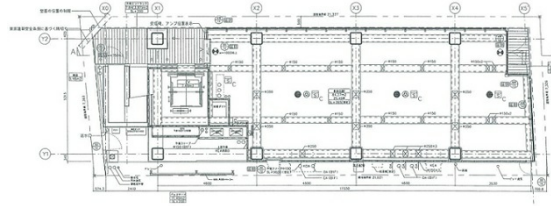

LANDPOOL KANDA TERRACE 1階25.88坪

東京都千代田区神田錦町1-14-13

物件MAP

賃貸条件	
坪数	25.88坪
階数	1階（貸し止め）
入居可能日	

ビル情報	
所在地	東京都千代田区神田錦町1-14-13
最寄り駅	都営新宿線 小川町駅 徒歩1分 東京メトロ丸ノ内線 淡路町駅 徒歩3分
エリア	神田・小川町エリア
竣工	2017年9月
耐震	新耐震基準
階数	地上9階 地下1階
用途	事務所/店舗
構造	S造

設備情報	
エレベーター	1基
空調	個別空調
OAフロア	スケルトン
基準階天井高	
光ファイバー	有り
トイレ	
セキュリティ	無し
駐車場	無し

事務所移転の簡単検索サイト **LANDPOOL KANDA TERRACE 1階25.88坪** 東京都千代田区神田錦町1-14-13
Quick Service 神田・小川町エリア（ビルID：0043054）の賃貸オフィス
クイックサービス 貸事務所・レンタルオフィス・オフィス移転なら**QuickService**