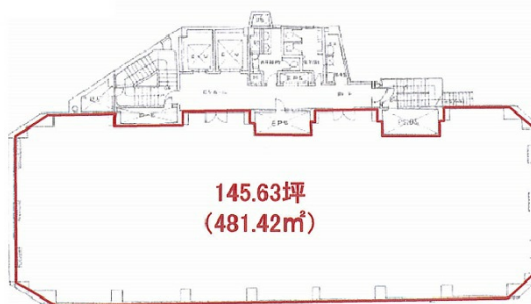

いちご東池袋三丁目ビル 4階145.63坪

東京都豊島区東池袋3-13-3

物件MAP

賃貸条件	
坪数	145.63坪
階数	4階
入居可能日	

ビル情報	
所在地	東京都豊島区東池袋3-13-3
最寄り駅	JR山手線 池袋駅 徒歩9分 東京メトロ丸ノ内線 池袋駅 徒歩9分 東京メトロ副都心線 池袋駅 徒歩9分
エリア	池袋エリア
竣工	1988年3月
耐震	新耐震基準
階数	地上6階 地下1階
用途	事務所
構造	SRC造

設備情報	
エレベーター	2基
空調	個別空調
OAフロア	OAフロア
基準階天井高	2,725mm
光ファイバー	有り
トイレ	男女別・室外
セキュリティ	有り
駐車場	有り

事務所移転の簡単検索サイト

Quick Service

クイックサービス

いちご東池袋三丁目ビル 4階145.63坪 東京都豊島区東池袋3-13-3

池袋エリア (ビルID: 0043051) の賃貸オフィス

貸事務所・レンタルオフィス・オフィス移転なら**QuickService**