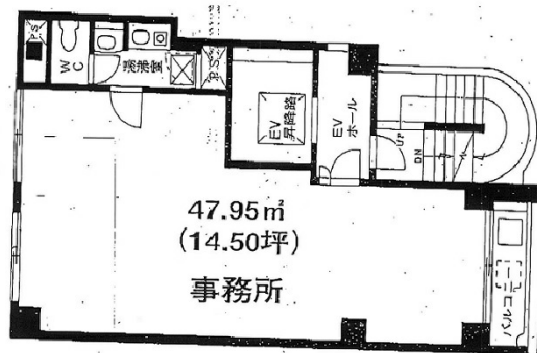

# K.Sビル 3階14.5坪

東京都台東区上野6-7-15

## 物件MAP

賃貸条件	
坪数	14.5坪
階数	3階
入居可能日	
ビル情報	
所在地	東京都台東区上野6-7-15
最寄り駅	JR山手線 上野駅 徒歩7分 東京メトロ日比谷線 上野駅 徒歩4分 JR山手線 御徒町駅 徒歩6分 東京メトロ銀座線 上野駅 徒歩4分 東京メトロ日比谷線 仲御徒町駅 徒歩6分
エリア	上野・御徒町エリア
竣工	1998年8月
耐震	新耐震基準
階数	地上10階
用途	事務所
構造	S造
設備情報	
エレベーター	1基
空調	個別空調
OAフロア	その他
基準階天井高	
光ファイバー	有り
トイレ	男女共用・室内
セキュリティ	無し
駐車場	無し