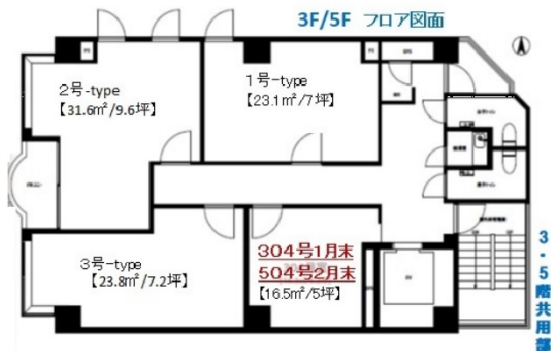

RE-016 5階5坪

大阪府大阪市浪速区難波中1-3-1

物件MAP

賃貸条件	
坪数	5坪
階数	5階 (504)
入居可能日	
ビル情報	
所在地	大阪府大阪市浪速区難波中1-3-1
最寄り駅	大阪メトロ御堂筋線 なんば駅 徒歩5分 大阪メトロ四つ橋線 なんば駅 徒歩1分 南海本線 難波駅 徒歩5分
エリア	難波・日本橋エリア
竣工	1988年8月
耐震	新耐震基準
階数	地上9階
用途	事務所
構造	RC造
設備情報	
エレベーター	1基
空調	個別空調
OAフロア	タイルカーペット
基準階天井高	
光ファイバー	有り
トイレ	男女別・室外
セキュリティ	有り
駐車場	無し