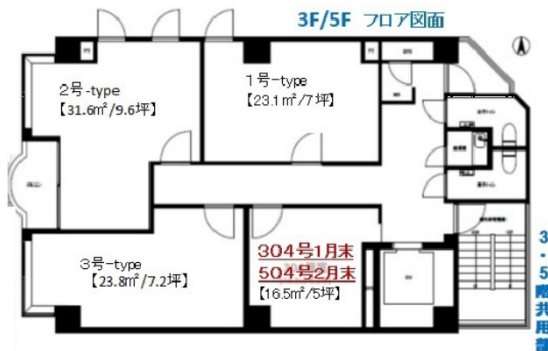

RE-016 5階5坪

大阪府大阪市浪速区難波中1-3-1

物件MAP

賃貸条件	
坪数	5坪
階数	5階 (504)
入居可能日	
ビル情報	
所在地	大阪府大阪市浪速区難波中1-3-1
最寄り駅	大阪メトロ御堂筋線 なんば駅 徒歩5分 大阪メトロ四つ橋線 なんば駅 徒歩1分 南海本線 難波駅 徒歩5分
エリア	難波・日本橋エリア
竣工	1988年8月
耐震	新耐震基準
階数	地上9階
用途	事務所
構造	RC造
設備情報	
エレベーター	1基
空調	個別空調
OAフロア	タイルカーペット
基準階天井高	
光ファイバー	有り
トイレ	男女別・室外
セキュリティ	有り
駐車場	無し