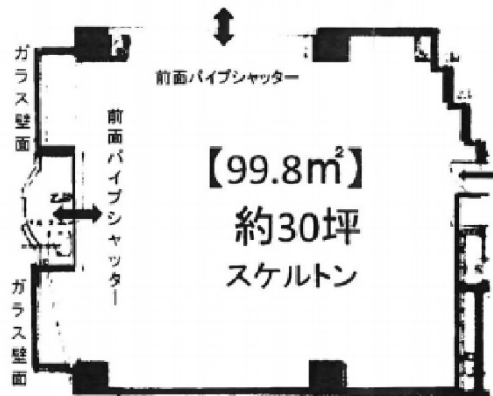

# RE-016 1階30坪

大阪府大阪市浪速区難波中1-3-1

## 物件MAP

賃貸条件	
坪数	30坪
階数	1階
入居可能日	
ビル情報	
所在地	大阪府大阪市浪速区難波中1-3-1
最寄り駅	大阪メトロ御堂筋線 なんば駅 徒歩5分 大阪メトロ四つ橋線 なんば駅 徒歩1分 南海本線 難波駅 徒歩5分
エリア	難波・日本橋エリア
竣工	1988年8月
耐震	新耐震基準
階数	地上9階
用途	事務所/店舗
構造	RC造
設備情報	
エレベーター	1基
空調	個別空調
OAフロア	タイルカーペット
基準階天井高	
光ファイバー	有り
トイレ	男女別・室外
セキュリティ	有り
駐車場	無し