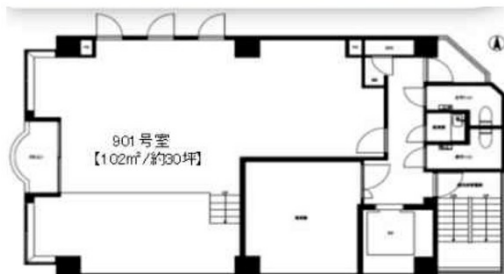

RE-016 9階30坪

大阪府大阪市浪速区難波中1-3-1

物件MAP

賃貸条件	
坪数	30坪
階数	9階
入居可能日	
ビル情報	
所在地	大阪府大阪市浪速区難波中1-3-1
最寄り駅	大阪メトロ御堂筋線 なんば駅 徒歩5分 大阪メトロ四つ橋線 なんば駅 徒歩1分 南海本線 難波駅 徒歩5分
エリア	難波・日本橋エリア
竣工	1988年8月
耐震	新耐震基準
階数	地上9階
用途	事務所/店舗
構造	RC造
設備情報	
エレベーター	1基
空調	個別空調
OAフロア	タイルカーペット
基準階天井高	
光ファイバー	有り
トイレ	男女別・室外
セキュリティ	有り
駐車場	無し

事務所移転の簡単検索サイト

Quick Service

クイックサービス

RE-016 9階30坪 大阪府大阪市浪速区難波中1-3-1

難波・日本橋エリア (ビルID: 0043018) の賃貸オフィス

貸事務所・レンタルオフィス・オフィス移転なら**QuickService**

物件詳細はこちらから

0120-55-2620