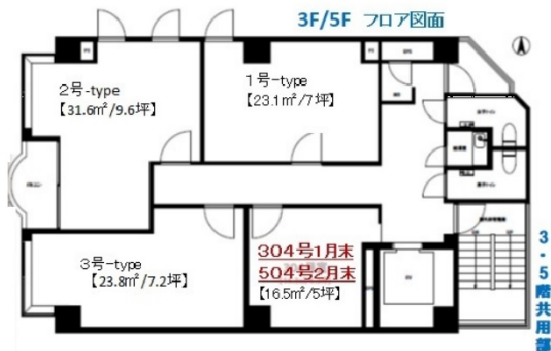

RE-016 3階5坪

大阪府大阪市浪速区難波中1-3-1

物件MAP

賃貸条件	
坪数	5坪
階数	3階 (304)
入居可能日	
ビル情報	
所在地	大阪府大阪市浪速区難波中1-3-1
最寄り駅	大阪メトロ御堂筋線 なんば駅 徒歩5分 大阪メトロ四つ橋線 なんば駅 徒歩1分 南海本線 難波駅 徒歩5分
エリア	難波・日本橋エリア
竣工	1988年8月
耐震	新耐震基準
階数	地上9階
用途	事務所
構造	RC造
設備情報	
エレベーター	1基
空調	個別空調
OAフロア	タイルカーペット
基準階天井高	
光ファイバー	有り
トイレ	男女別・室外
セキュリティ	有り
駐車場	無し