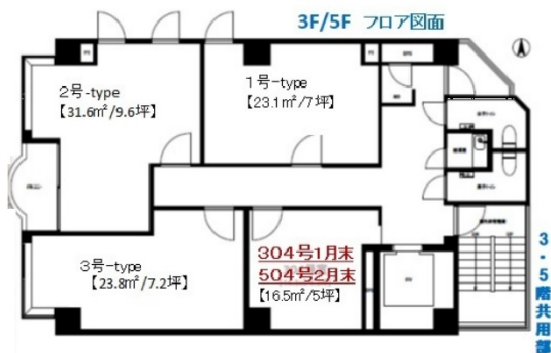

RE-016 3階5坪

大阪府大阪市浪速区難波中1-3-1

物件MAP

賃貸条件	
坪数	5坪
階数	3階 (304)
入居可能日	
ビル情報	
所在地	大阪府大阪市浪速区難波中1-3-1
最寄り駅	大阪メトロ御堂筋線 なんば駅 徒歩5分 大阪メトロ四つ橋線 なんば駅 徒歩1分 南海本線 難波駅 徒歩5分
エリア	難波・日本橋エリア
竣工	1988年8月
耐震	新耐震基準
階数	地上9階
用途	事務所
構造	RC造
設備情報	
エレベーター	1基
空調	個別空調
OAフロア	タイルカーペット
基準階天井高	
光ファイバー	有り
トイレ	男女別・室外
セキュリティ	有り
駐車場	無し