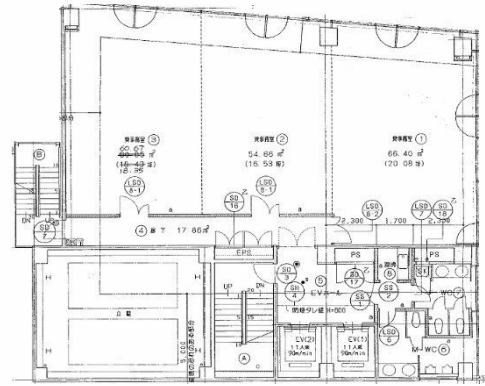

# 高松天神前ビル 5階14.61坪

香川県高松市天神前10-1

## 物件MAP

賃貸条件	
月額賃料	相談
坪数	14.61坪
坪単価	相談
共益費	相談
礼金	無し
敷金（保証金）	12ヶ月
階数	5階
入居可能日	即日

ビル情報	
所在地	香川県高松市天神前10-1
最寄り駅	琴電琴平線 瓦町駅 徒歩7分 琴電志度線 瓦町駅 徒歩7分 琴電長尾線 瓦町駅 徒歩7分 JR高徳線 栗林公園北口駅 徒歩8分
エリア	香川
竣工	1997年3月
耐震	新耐震基準
階数	地上8階 地下1階
用途	事務所
構造	SRC造

設備情報	
エレベーター	2基
空調	個別空調
OAフロア	タイルカーペット
基準階天井高	2,600mm
光ファイバー	有り
トイレ	男女別・室外
セキュリティ	有り
駐車場	有り