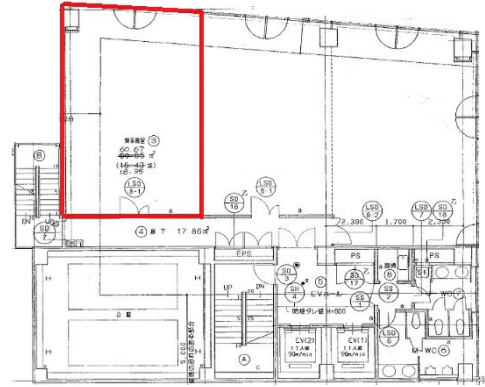

高松天神前ビル 4階18.35坪

香川県高松市天神前10-1

物件MAP

賃貸条件	
月額賃料	相談
坪数	18.35坪
坪単価	相談
共益費	相談
礼金	無し
敷金（保証金）	12ヶ月
階数	4階
入居可能日	即日

ビル情報	
所在地	香川県高松市天神前10-1
最寄り駅	琴電琴平線 瓦町駅 徒歩7分 琴電志度線 瓦町駅 徒歩7分 琴電長尾線 瓦町駅 徒歩7分 JR高德線 栗林公園北口駅 徒歩8分
エリア	香川
竣工	1997年3月
耐震	新耐震基準
階数	地上8階 地下1階
用途	事務所
構造	SRC造

設備情報	
エレベーター	2基
空調	個別空調
OAフロア	タイルカーペット
基準階天井高	2,600mm
光ファイバー	有り
トイレ	男女別・室外
セキュリティ	有り
駐車場	有り