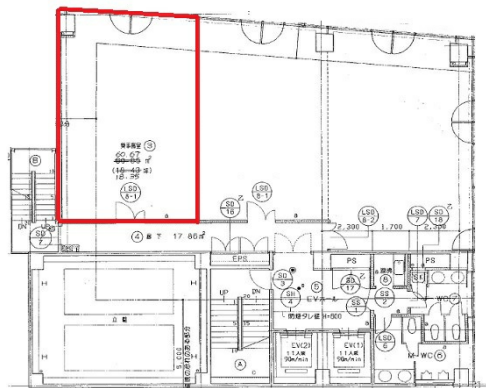

高松天神前ビル 4階18.35坪

香川県高松市天神前10-1

物件MAP

賃貸条件	
月額賃料	相談
坪数	18.35坪
坪単価	相談
共益費	相談
礼金	無し
敷金（保証金）	12ヶ月
階数	4階
入居可能日	即日

ビル情報	
所在地	香川県高松市天神前10-1
最寄り駅	琴電琴平線 瓦町駅 徒歩7分 琴電志度線 瓦町駅 徒歩7分 琴電長尾線 瓦町駅 徒歩7分 JR高徳線 栗林公園北口駅 徒歩8分
エリア	香川
竣工	1997年3月
耐震	新耐震基準
階数	地上8階 地下1階
用途	事務所
構造	SRC造

設備情報	
エレベーター	2基
空調	個別空調
OAフロア	タイルカーペット
基準階天井高	2,600mm
光ファイバー	有り
トイレ	男女別・室外
セキュリティ	有り
駐車場	有り

事務所移転の簡単検索サイト

高松天神前ビル 4階18.35坪 香川県高松市天神前10-1

香川（ビルID：0043017）の賃貸オフィス

貸事務所・レンタルオフィス・オフィス移転ならQuickService

物件詳細はこちらから