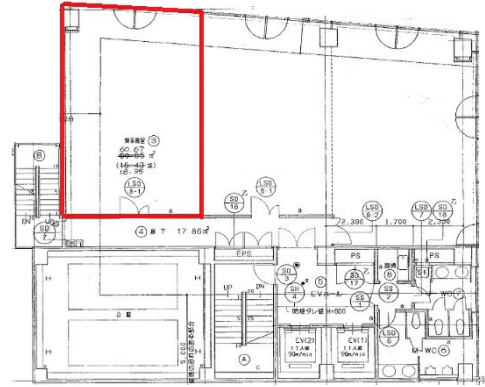

# 高松天神前ビル 5階18.35坪

香川県高松市天神前10-1

## 物件MAP

賃貸条件	
月額賃料	相談
坪数	18.35坪
坪単価	相談
共益費	相談
礼金	無し
敷金 (保証金)	12ヶ月
階数	5階
入居可能日	即日

ビル情報	
所在地	香川県高松市天神前10-1
最寄り駅	琴電琴平線 瓦町駅 徒歩7分 琴電志度線 瓦町駅 徒歩7分 琴電長尾線 瓦町駅 徒歩7分 JR高德線 栗林公園北口駅 徒歩8分
エリア	香川
竣工	1997年3月
耐震	新耐震基準
階数	地上8階 地下1階
用途	事務所
構造	SRC造

設備情報	
エレベーター	2基
空調	個別空調
OAフロア	タイルカーペット
基準階天井高	2,600mm
光ファイバー	有り
トイレ	男女別・室外
セキュリティ	有り
駐車場	有り