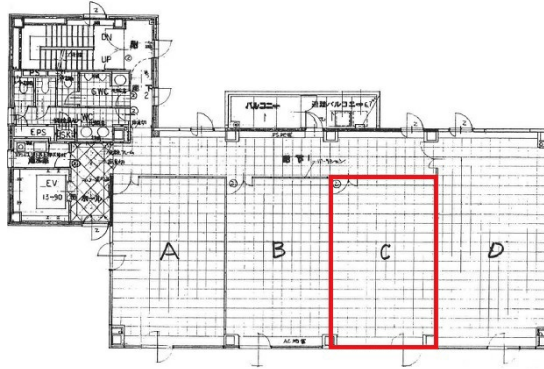

九十九ビル 6階12.25坪

香川県高松市松島町1-13-14

物件MAP

賃貸条件	
月額賃料	110,250円（税別）
坪数	12.25坪
坪単価	9,000円（税別）
共益費	36,750円
礼金	無し
敷金（保証金）	10ヶ月
階数	6階（C）
入居可能日	相談

ビル情報	
所在地	香川県高松市松島町1-13-14
最寄り駅	琴電志度線 今橋駅 徒歩3分 琴電志度線 松島二丁目駅 徒歩5分
エリア	香川
竣工	1993年2月
耐震	新耐震基準
階数	地上8階
用途	事務所
構造	S造

設備情報	
エレベーター	1基
空調	個別空調
OAフロア	
基準階天井高	
光ファイバー	調査中
トイレ	男女別・室外
セキュリティ	調査中
駐車場	有り