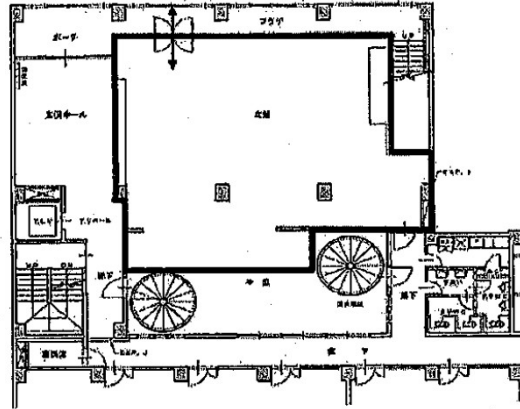

# 池商はせ川ビル 地下1階39.93坪

香川県高松市塩上町10-5

物件MAP

賃貸条件	
月額賃料	340,004円 (税別)
坪数	39.93坪
坪単価	8,515円 (税別)
共益費	45,481円
礼金	無し
敷金 (保証金)	10ヶ月
階数	B1階
入居可能日	

ビル情報	
所在地	香川県高松市塩上町10-5
最寄り駅	琴電琴平線 瓦町駅 徒歩4分 JR高德線 栗林駅 徒歩7分
エリア	香川
竣工	1980年6月
耐震	旧耐震基準
階数	地上階
用途	店舗
構造	

設備情報	
エレベーター	
空調	
OAフロア	
基準階天井高	
光ファイバー	
トイレ	
セキュリティ	
駐車場	