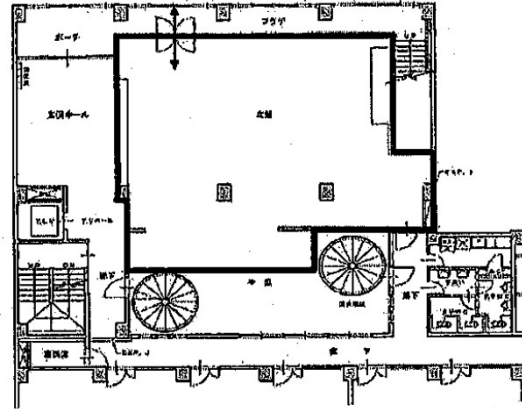

池商はせ川ビル 地下1階39.93坪

香川県高松市塩上町10-5

物件MAP

賃貸条件	
月額賃料	340,004円 (税別)
坪数	39.93坪
坪単価	8,515円 (税別)
共益費	45,481円
礼金	無し
敷金 (保証金)	10ヶ月
階数	B1階
入居可能日	

ビル情報	
所在地	香川県高松市塩上町10-5
最寄り駅	琴電琴平線 瓦町駅 徒歩4分 JR高德線 栗林駅 徒歩7分
エリア	香川
竣工	1980年6月
耐震	旧耐震基準
階数	地上階
用途	店舗
構造	