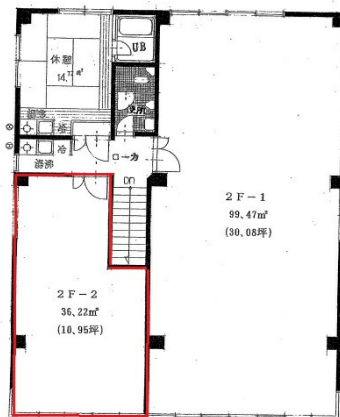

# 和光第1ビル 2階10.95坪

山口県山口市駅通1-3-16

## 物件MAP

賃貸条件	
坪数	10.95坪
階数	2階 (2)
入居可能日	
ビル情報	
所在地	山口県山口市駅通1-3-16
最寄り駅	JR山口線 山口駅 徒歩2分
エリア	山口
竣工	1989年10月
耐震	新耐震基準
階数	地上2階
用途	事務所
構造	RC造
設備情報	
エレベーター	
空調	個別空調
OAフロア	Pタイル
基準階天井高	
光ファイバー	無し
トイレ	男女共用・室外
セキュリティ	無し
駐車場	有り