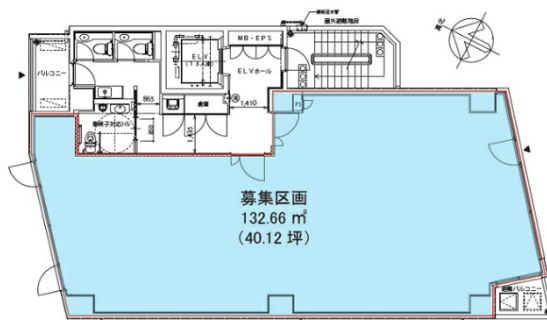

# 東急上馬ビル 6階40.12坪

東京都世田谷区上馬4-1-3

## 物件MAP

| 賃貸条件    |         |
|---------|---------|
| 月額賃料    | 相談      |
| 坪数      | 40.12坪  |
| 坪単価     | 相談      |
| 共益費     | 賃料に含む   |
| 礼金      | 無し      |
| 敷金（保証金） | 10ヶ月    |
| 階数      | 6階      |
| 入居可能日   | 2024年7月 |