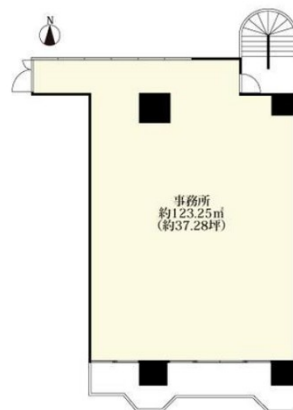

# 共立ビル 2階37.28坪

佐賀県佐賀市与賀町1-27

## 物件MAP

賃貸条件	
坪数	37.28坪
階数	2階 (201)
入居可能日	即日
ビル情報	
所在地	佐賀県佐賀市与賀町1-27
最寄り駅	JR長崎本線 佐賀駅 徒歩23分
エリア	佐賀
竣工	1983年9月
耐震	新耐震基準
階数	地上8階
用途	事務所
構造	RC造
設備情報	
エレベーター	1基
空調	個別空調
OAフロア	その他
基準階天井高	
光ファイバー	
トイレ	男女共用・室外
セキュリティ	
駐車場	有り