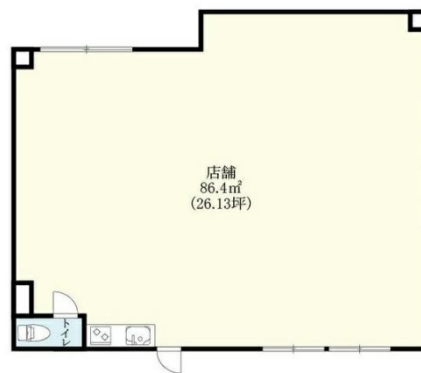

グレスコート佐賀式番館 1階26.13坪

佐賀県佐賀市下田町4-2

物件MAP

賃貸条件	
坪数	26.13坪
階数	1階 (101)
入居可能日	即日
ビル情報	
所在地	佐賀県佐賀市下田町4-2
最寄り駅	JR長崎本線 佐賀駅 徒歩48分
エリア	佐賀
竣工	1992年3月
耐震	新耐震基準
階数	地上8階
用途	事務所
構造	RC造
設備情報	
エレベーター	1基
空調	個別空調
OAフロア	その他
基準階天井高	
光ファイバー	
トイレ	男女共用・室内
セキュリティ	
駐車場	有り

事務所移転の簡単検索サイト

Quick Service

クイックサービス

グレスコート佐賀式番館 1階26.13坪 佐賀県佐賀市下田町4-2

佐賀 (ビルID: 0042956) の賃貸オフィス

貸事務所・レンタルオフィス・オフィス移転ならQuickService

物件詳細はこちらから

0120-55-2620