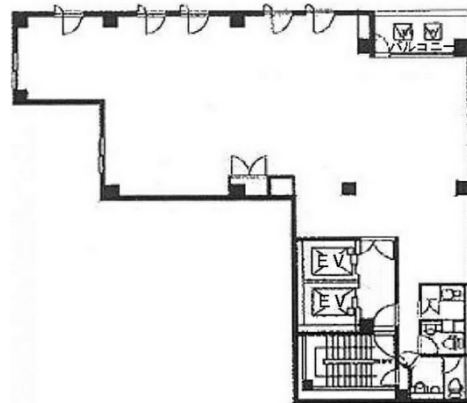

## 物件MAP

賃貸条件	
月額賃料	593,750円（税別）
坪数	47.5坪
坪単価	12,500円（税別）
共益費	賃料に含む
礼金	1ヶ月
敷金（保証金）	8ヶ月
階数	8階
入居可能日	相談

ビル情報	
所在地	東京都台東区台東4-8-5
最寄り駅	東京メトロ日比谷線 仲御徒町駅 徒歩1分 JR京浜東北線 御徒町駅 徒歩4分 東京メトロ銀座線 上野広小路駅 徒歩6分 都営大江戸線 上野御徒町駅 徒歩6分
エリア	上野・御徒町エリア
竣工	1990年4月
耐震	新耐震基準
階数	地上9階 地下1階
用途	事務所
構造	SRC造

設備情報	
エレベーター	2基
空調	個別空調
OAフロア	OAフロア
基準階天井高	2,530mm
光ファイバー	有り
トイレ	男女別・室内
セキュリティ	有り
駐車場	無し