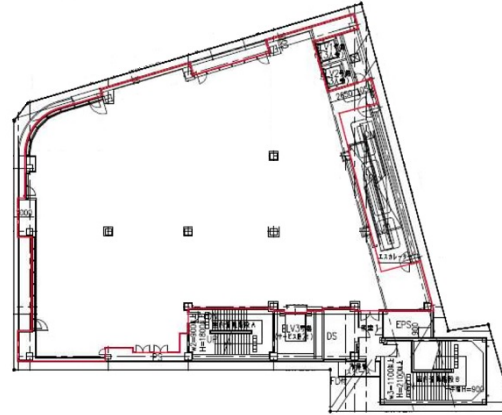

SAKAE PLACE 3階102.08坪

愛知県名古屋市中区栄3-27-1

物件MAP

賃貸条件	
坪数	102.08坪
階数	3階
入居可能日	
ビル情報	
所在地	愛知県名古屋市中区栄3-27-1
最寄り駅	名古屋市営地下鉄名城線 矢場町駅 徒歩2分 名古屋市営地下鉄東山線 栄駅 徒歩5分 名古屋市営地下鉄名城線 栄駅 徒歩5分
エリア	伏見・栄エリア
竣工	2007年1月
耐震	新耐震基準
階数	地上6階 地下1階
用途	事務所/店舗
構造	S造、一部SRC造
設備情報	
エレベーター	3基
空調	個別空調
OAフロア	スケルトン
基準階天井高	3,000mm
光ファイバー	有り
トイレ	男女別・室外
セキュリティ	有り
駐車場	有り