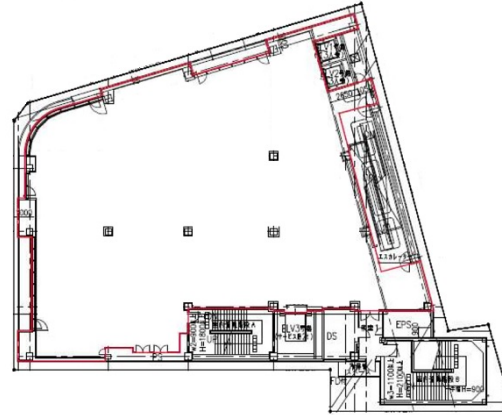

SAKAE PLACE 6階220.04坪

愛知県名古屋市中区栄3-27-1

物件MAP

賃貸条件	
坪数	220.04坪
階数	6階
入居可能日	
ビル情報	
所在地	愛知県名古屋市中区栄3-27-1
最寄り駅	名古屋市営地下鉄名城線 矢場町駅 徒歩2分 名古屋市営地下鉄東山線 栄駅 徒歩5分 名古屋市営地下鉄名城線 栄駅 徒歩5分
エリア	伏見・栄エリア
竣工	2007年1月
耐震	新耐震基準
階数	地上6階 地下1階
用途	事務所/店舗
構造	S造、一部SRC造
設備情報	
エレベーター	3基
空調	個別空調
OAフロア	スケルトン
基準階天井高	3,000mm
光ファイバー	有り
トイレ	男女別・室外
セキュリティ	有り
駐車場	有り