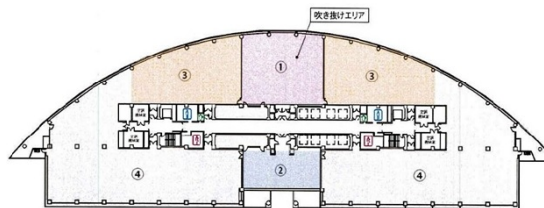

アルコタワー (ARCO TOWER) 6階131.53坪

東京都目黒区下目黒1-8-1

885.96坪

物件MAP

賃貸条件	
月額賃料	相談
坪数	131.53坪
坪単価	相談
共益費	賃料に含む
礼金	無し
敷金 (保証金)	12ヶ月
階数	6階 (605)
入居可能日	即日
ビル情報	
所在地	東京都目黒区下目黒1-8-1
最寄り駅	JR山手線 目黒駅 徒歩5分 東急目黒線 目黒駅 徒歩5分 東京メトロ南北線 目黒駅 徒歩5分 東急目黒線 不動前駅 徒歩8分 JR山手線 五反田駅 徒歩12分
エリア	目黒駅エリア
竣工	1991年10月
耐震	新耐震基準
階数	地上19階 地下3階
用途	事務所
構造	SRC造、一部RC造
設備情報	
エレベーター	21基
空調	セントラル空調
OAフロア	
基準階天井高	2,600mm
光ファイバー	有り
トイレ	男女別・室外
セキュリティ	有り
駐車場	有り