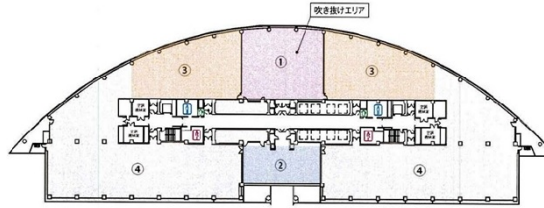

# アルコタワー (ARCO TOWER) 6階131.53坪

東京都目黒区下目黒1-8-1

885.96坪

物件MAP

賃貸条件	
月額賃料	相談
坪数	131.53坪
坪単価	相談
共益費	賃料に含む
礼金	無し
敷金 (保証金)	12ヶ月
階数	6階 (605)
入居可能日	即日

ビル情報	
所在地	東京都目黒区下目黒1-8-1
最寄り駅	JR山手線 目黒駅 徒歩5分 東急目黒線 目黒駅 徒歩5分 東京メトロ南北線 目黒駅 徒歩5分 東急目黒線 不動前駅 徒歩8分 JR山手線 五反田駅 徒歩12分

エリア	目黒駅エリア
竣工	1991年10月
耐震	新耐震基準
階数	地上19階 地下3階
用途	事務所
構造	SRC造、一部RC造

設備情報	
エレベーター	21基
空調	セントラル空調
OAフロア	
基準階天井高	2,600mm
光ファイバー	有り
トイレ	男女別・室外
セキュリティ	有り
駐車場	有り

事務所移転の簡単検索サイト

Quick Service

クイックサービス

アルコタワー (ARCO TOWER) 6階131.53坪 東京都目黒区下目黒1-8-1