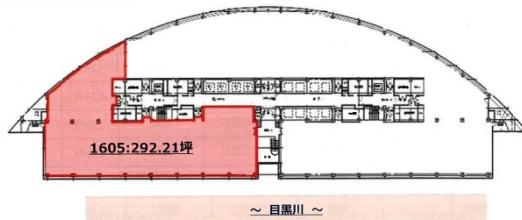

# アルコタワー (ARCO TOWER) 16階292.21坪

東京都目黒区下目黒1-8-1

【1605区画平面図】

## 物件MAP

賃貸条件	
月額賃料	相談
坪数	292.21坪
坪単価	相談
共益費	賃料に含む
礼金	無し
敷金 (保証金)	12ヶ月
階数	16階 (1605)
入居可能日	即日

ビル情報	
所在地	東京都目黒区下目黒1-8-1
最寄り駅	JR山手線 目黒駅 徒歩5分 東急目黒線 目黒駅 徒歩5分 東京メトロ南北線 目黒駅 徒歩5分 東急目黒線 不動前駅 徒歩8分 JR山手線 五反田駅 徒歩12分
エリア	目黒駅エリア
竣工	1991年10月
耐震	新耐震基準
階数	地上19階 地下3階
用途	事務所
構造	SRC造、一部RC造