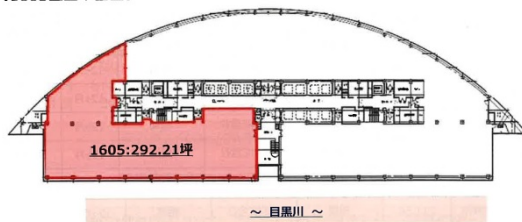

アルコタワー (ARCO TOWER) 16階292.21坪

東京都目黒区下目黒1-8-1

【1605区画平面図】

物件MAP

賃貸条件	
月額賃料	相談
坪数	292.21坪
坪単価	相談
共益費	賃料に含む
礼金	無し
敷金 (保証金)	12ヶ月
階数	16階 (1605)
入居可能日	即日

ビル情報	
所在地	東京都目黒区下目黒1-8-1
最寄り駅	JR山手線 目黒駅 徒歩5分 東急目黒線 目黒駅 徒歩5分 東京メトロ南北線 目黒駅 徒歩5分 東急目黒線 不動前駅 徒歩8分 JR山手線 五反田駅 徒歩12分
エリア	目黒駅エリア
竣工	1991年10月
耐震	新耐震基準
階数	地上19階 地下3階
用途	事務所
構造	SRC造、一部RC造

設備情報	
エレベーター	21基
空調	セントラル空調
OAフロア	
基準階天井高	2,600mm
光ファイバー	有り
トイレ	男女別・室外
セキュリティ	有り
駐車場	有り