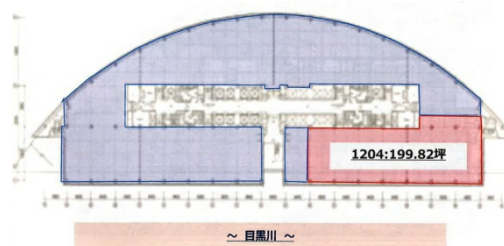

# アルコタワー (ARCO TOWER) 12階199.82坪

東京都目黒区下目黒1-8-1

【1204平面図】

## 物件MAP

賃貸条件	
坪数	199.82坪
階数	12階 (1204)
入居可能日	
ビル情報	
所在地	東京都目黒区下目黒1-8-1
最寄り駅	JR山手線 目黒駅 徒歩5分 東急目黒線 目黒駅 徒歩5分 東京メトロ南北線 目黒駅 徒歩5分 東急目黒線 不動前駅 徒歩8分 JR山手線 五反田駅 徒歩12分
エリア	目黒駅エリア
竣工	1991年10月
耐震	新耐震基準
階数	地上19階 地下3階
用途	事務所
構造	SRC造、一部RC造
設備情報	
エレベーター	21基
空調	セントラル空調
OAフロア	
基準階天井高	2,600mm
光ファイバー	有り
トイレ	男女別・室外
セキュリティ	有り
駐車場	有り