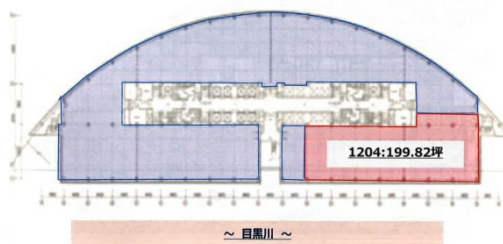

# アルコタワー (ARCO TOWER) 12階199.82坪

東京都目黒区下目黒1-8-1

【1204平面図】

## 物件MAP

| 賃貸条件   |  |
|--------|--|
| 坪数     | 199.82坪  |
| 階数     | 12階 (1204)   |
| 入居可能日  |  |
| ビル情報   |  |
| 所在地    | 東京都目黒区下目黒1-8-1   |
| 最寄り駅   | JR山手線 目黒駅 徒歩5分<br>東急目黒線 目黒駅 徒歩5分<br>東京メトロ南北線 目黒駅 徒歩8分<br>東急目黒線 不動前駅 徒歩8分<br>JR山手線 五反田駅 徒歩12分 |
| エリア    | 目黒駅エリア   |
| 竣工     | 1991年10月   |
| 耐震     | 新耐震基準  |
| 階数     | 地上19階 地下3階   |
| 用途     | 事務所  |
| 構造     | SRC造、一部RC造   |
| 設備情報   |  |
| エレベーター | 21基  |
| 空調     | セントラル空調  |
| OAフロア  |  |
| 基準階天井高 | 2,600mm  |
| 光ファイバー | 有り   |
| トイレ    | 男女別・室外   |
| セキュリティ | 有り   |
| 駐車場    | 有り   |