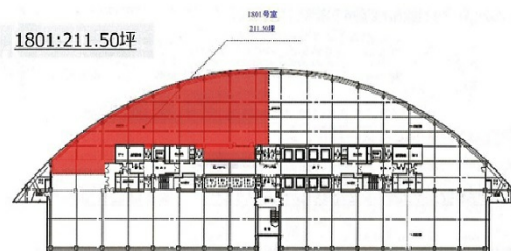

アルコタワー (ARCO TOWER) 18階211.5坪

東京都目黒区下目黒1-8-1

物件MAP

賃貸条件	
月額賃料	相談
坪数	211.5坪
坪単価	相談
共益費	賃料に含む
礼金	無し
敷金 (保証金)	12ヶ月
階数	18階 (1801申込有)
入居可能日	即日

ビル情報	
所在地	東京都目黒区下目黒1-8-1
最寄り駅	JR山手線 目黒駅 徒歩5分 東急目黒線 目黒駅 徒歩5分 東京メトロ南北線 目黒駅 徒歩5分 東急目黒線 不動前駅 徒歩8分 JR山手線 五反田駅 徒歩12分
エリア	目黒駅エリア
竣工	1991年10月
耐震	新耐震基準
階数	地上19階 地下3階
用途	事務所
構造	SRC造、一部RC造

設備情報	
エレベーター	21基
空調	セントラル空調
OAフロア	
基準階天井高	2,600mm
光ファイバー	有り
トイレ	男女別・室外
セキュリティ	有り
駐車場	有り