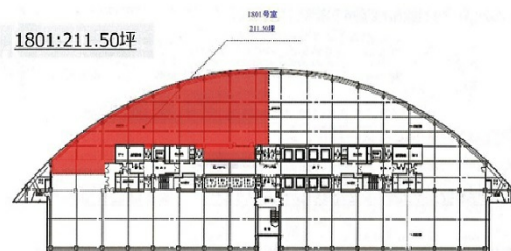

# アルコタワー (ARCO TOWER) 18階211.5坪

東京都目黒区下目黒1-8-1

## 物件MAP

賃貸条件	
月額賃料	相談
坪数	211.5坪
坪単価	相談
共益費	賃料に含む
礼金	無し
敷金 (保証金)	12ヶ月
階数	18階 (1801申込有)
入居可能日	即日

ビル情報	
所在地	東京都目黒区下目黒1-8-1
最寄り駅	JR山手線 目黒駅 徒歩5分 東急目黒線 目黒駅 徒歩5分 東京メトロ南北線 目黒駅 徒歩5分 東急目黒線 不動前駅 徒歩8分 JR山手線 五反田駅 徒歩12分
エリア	目黒駅エリア
竣工	1991年10月
耐震	新耐震基準
階数	地上19階 地下3階
用途	事務所
構造	SRC造、一部RC造