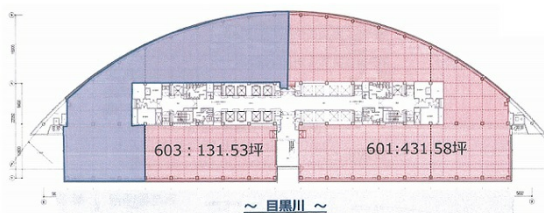

## 物件MAP

賃貸条件	
坪数	431.58坪
階数	6階 (601)
入居可能日	

ビル情報	
所在地	東京都目黒区下目黒1-8-1
最寄り駅	JR山手線 目黒駅 徒歩5分 東急目黒線 目黒駅 徒歩5分 東京メトロ南北線 目黒駅 徒歩5分 東急目黒線 不動前駅 徒歩8分 JR山手線 五反田駅 徒歩12分

エリア	目黒駅エリア
竣工	1991年10月
耐震	新耐震基準
階数	地上19階 地下3階
用途	事務所
構造	SRC造、一部RC造