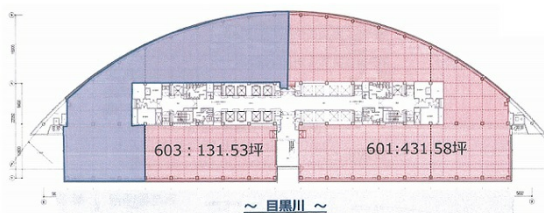

アルコタワー (ARCO TOWER) 6階431.58坪

東京都目黒区下目黒1-8-1

物件MAP

賃貸条件	
坪数	431.58坪
階数	6階 (601)
入居可能日	

ビル情報	
所在地	東京都目黒区下目黒1-8-1
最寄り駅	JR山手線 目黒駅 徒歩5分 東急目黒線 目黒駅 徒歩5分 東京メトロ南北線 目黒駅 徒歩5分 東急目黒線 不動前駅 徒歩8分 JR山手線 五反田駅 徒歩12分

エリア	目黒駅エリア
竣工	1991年10月
耐震	新耐震基準
階数	地上19階 地下3階
用途	事務所
構造	SRC造、一部RC造

設備情報	
エレベーター	21基
空調	セントラル空調
OAフロア	
基準階天井高	2,600mm
光ファイバー	有り
トイレ	男女別・室外
セキュリティ	有り
駐車場	有り