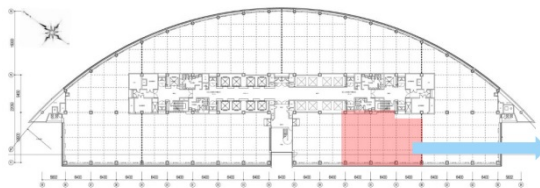

## 物件MAP

賃貸条件	
坪数	74.91坪
階数	15階 (1503)
入居可能日	
ビル情報	
所在地	東京都目黒区下目黒1-8-1
最寄り駅	JR山手線 目黒駅 徒歩5分 東急目黒線 目黒駅 徒歩5分 東京メトロ南北線 目黒駅 徒歩5分 東急目黒線 不動前駅 徒歩8分 JR山手線 五反田駅 徒歩12分
エリア	目黒駅エリア
竣工	1991年10月
耐震	新耐震基準
階数	地上19階 地下3階
用途	事務所
構造	SRC造、一部RC造
設備情報	
エレベーター	21基
空調	セントラル空調
OAフロア	
基準階天井高	2,600mm
光ファイバー	有り
トイレ	男女別・室外
セキュリティ	有り
駐車場	有り